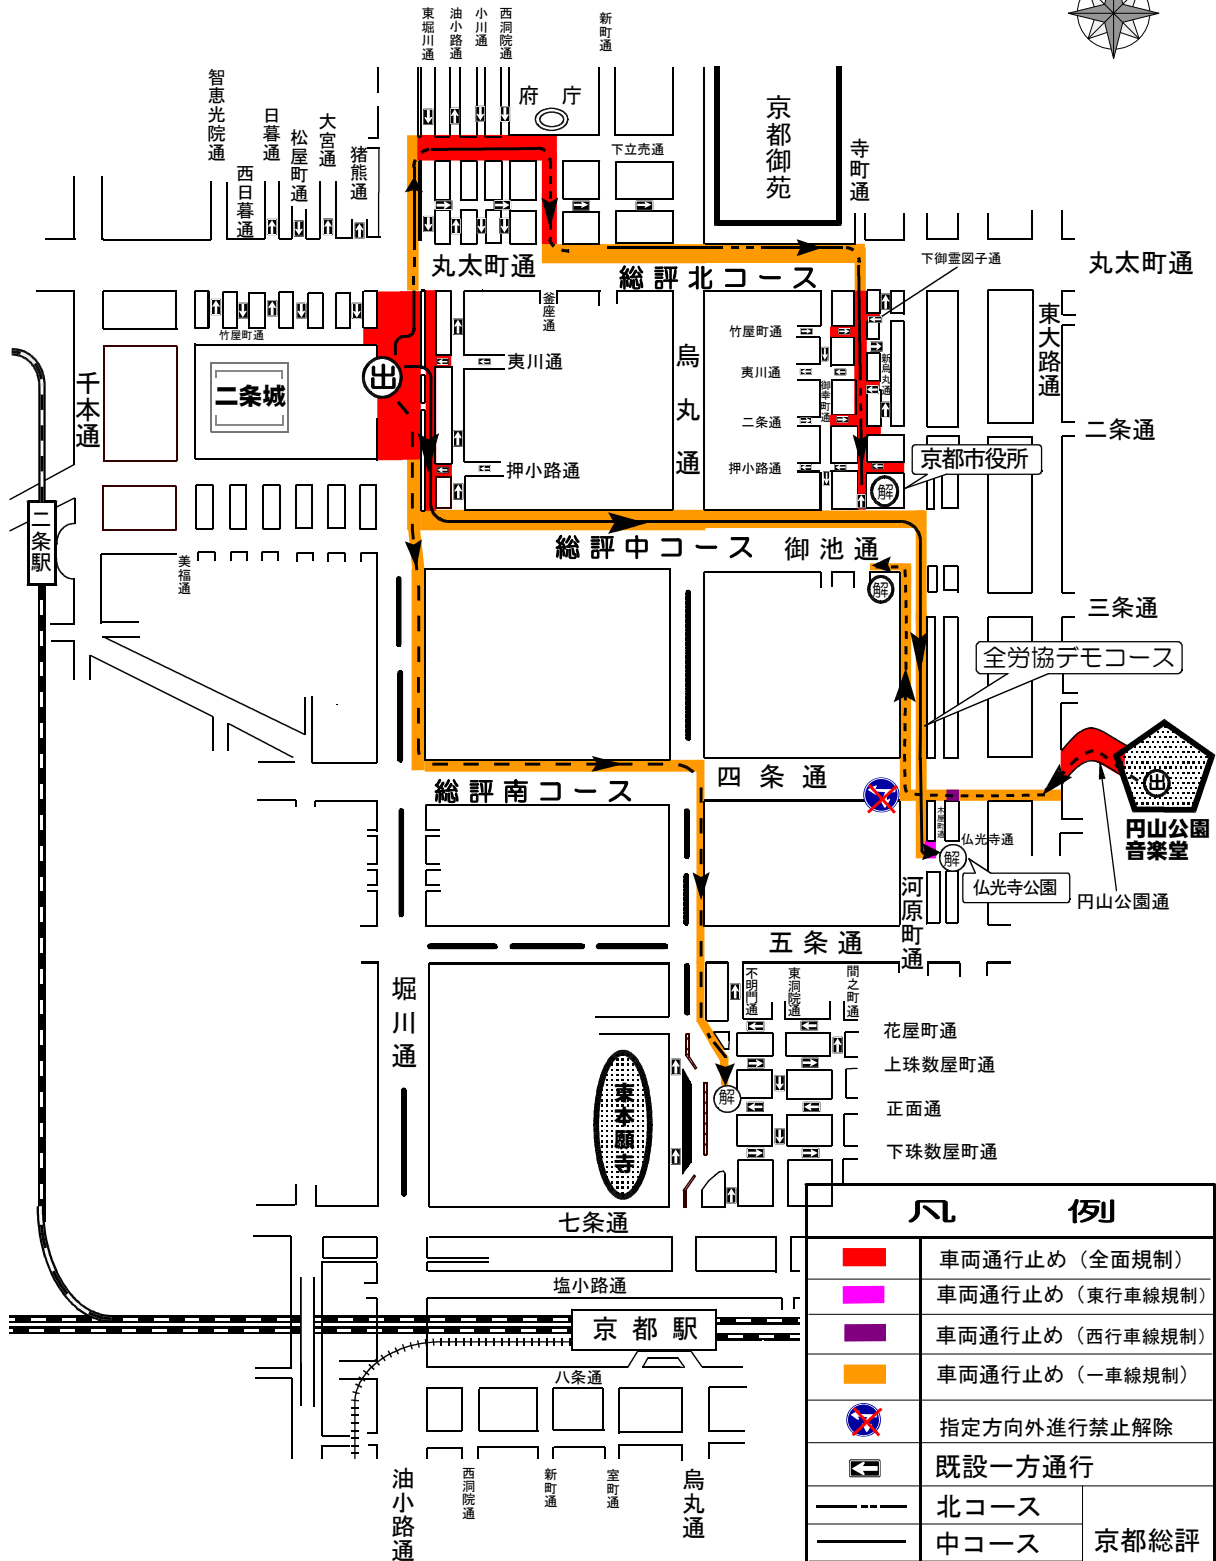

令和5年メーデーに伴う交通規制図 5月1日(月)

凡 例		
	車両通行止め (全面規制)	
	車両通行止め (東行車線規制)	
	車両通行止め (西行車線規制)	
	車両通行止め (一車線規制)	
	指定方向外進行禁止解除	
	既設一方通行	
	北コース	京都総評
	中コース	
	南コース	
	全労協デモコース	