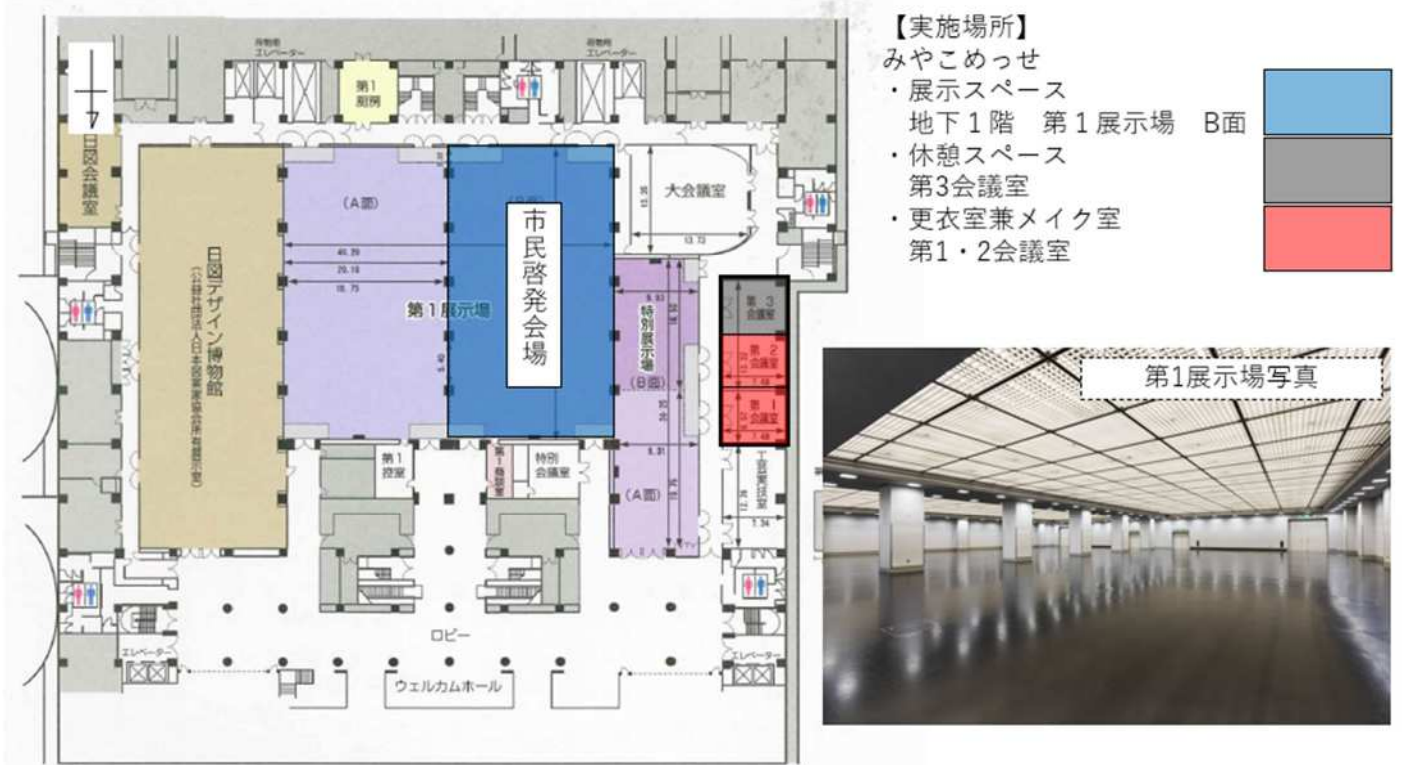

# 訓練会場図

## 1 大規模災害対応訓練

凡例：		大規模災害対応訓練実施予定場所
		訓練用造作物作成・保管用スペース

12時30分から15時30分まで、大規模災害対応訓練実施予定場所の区間（二条通）を車両通行止めにして訓練を実施する。ただし、地下駐車場等の周辺施設への入場はできるように交通整理を行う。

### (1) みやこめっせ地下1階 第1展示場 B面