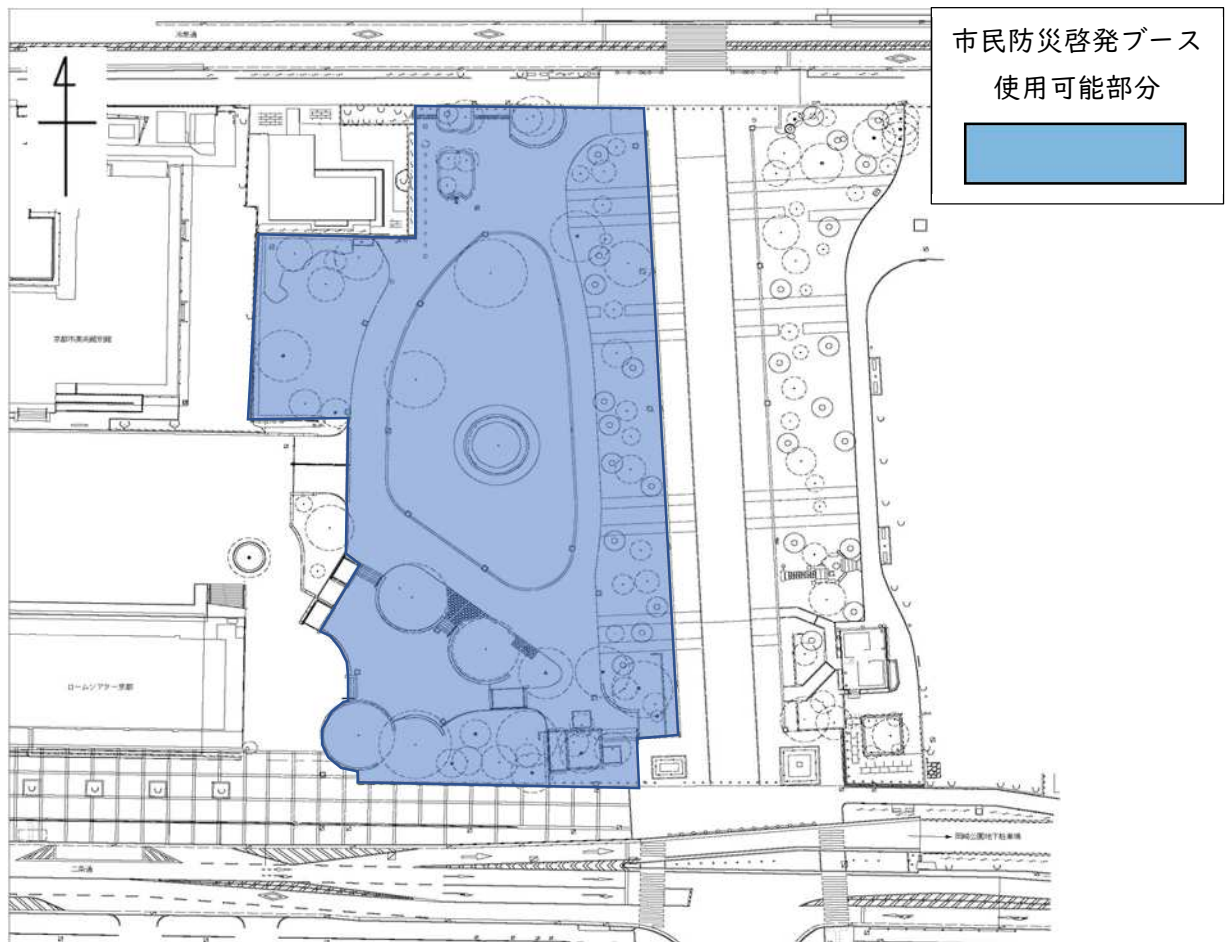

2 市民防災啓発

(1) みやこめっせ地下1階 第1展示場 B面

(2) 岡崎公園